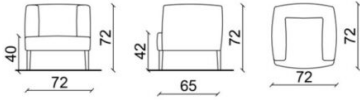

- disponibile in pelle
- telaio in legno massello
- diverse tinte di legno disponibili

FOLIES COLLECTION

Armchair

Corner armchair dx/sx

Corner armchair dx/sx CHROME

Club armchair

Club armchair CHROME

Love seat