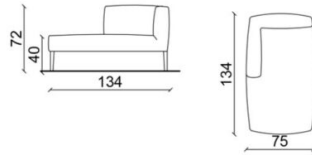

Chaise Longue