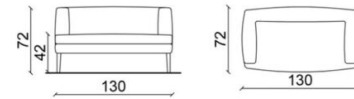

FOLIES COLLECTION

Armchair

Corner armchair dx/sx

Corner armchair dx/sx CHROME

Club armchair

Club armchair CHROME

Love seat

Sofa

Chaise Longue

Pouf