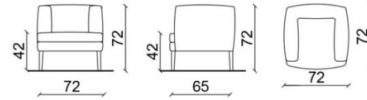

- disponibile in pelle
- telaio in legno massello
- diverse tinte di legno disponibili

FOLIES COLLECTION

Armchair

Corner armchair dx/sx

Corner armchair dx/sx CHROME

Club armchair

Club armchair CHROME

Love seat