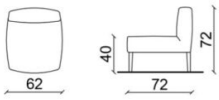

- disponibile in pelle
- telaio in legno massello
- diverse tinte di legno disponibili

FOLIES COLLECTION

Armchair

Corner armchair dx/sx

Corner armchair dx/sx CHROME

Club armchair

Club armchair CHROME

Love seat