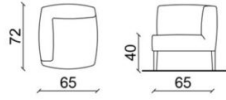

Corner armchair dx/sx