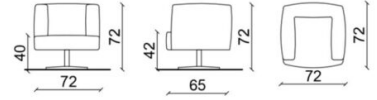

- disponibile in pelle
- telaio in legno massello
- diverse tinte di legno disponibili

FOLIES COLLECTION

Armchair

Corner armchair dx/sx

Corner armchair dx/sx CHROME

Club armchair

Club armchair CHROME

Love seat