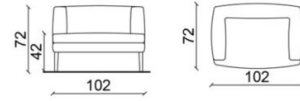

- disponibile in pelle
- telaio in legno massello
- diverse tinte di legno disponibili

FOLIES COLLECTION

Armchair

Corner armchair dx/sx

Corner armchair dx/sx CHROME

Club armchair

Club armchair CHROME

Love seat