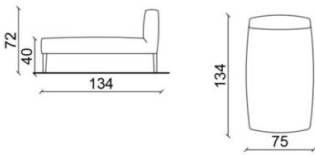

Chaise Longue