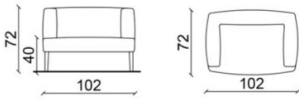

- disponibile in pelle
- telaio in legno massello
- diverse tinte di legno disponibili

FOLIES COLLECTION

Armchair

Corner armchair dx/sx

Corner armchair dx/sx CHROME

Club armchair

Club armchair CHROME

Love seat