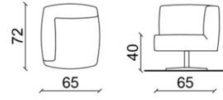

- disponibile in pelle
- telaio in legno massello
- diverse tinte di legno disponibili

FOLIES COLLECTION

Armchair

Corner armchair dx/sx

Corner armchair dx/sx CHROME

Club armchair

Club armchair CHROME

Love seat