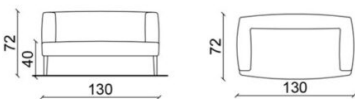

FOLIES COLLECTION

Armchair

Corner armchair dx/sx

Corner armchair dx/sx CHROME

Club armchair

Club armchair CHROME

Love seat

Sofa

Chaise Longue

Pouf