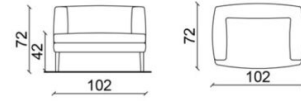

- disponibile in pelle
- telaio in legno massello
- diverse tinte di legno disponibili

FOLIES COLLECTION

Armchair

Corner armchair dx/sx

Corner armchair dx/sx CHROME

Club armchair

Club armchair CHROME

Love seat