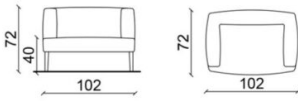

- disponibile in pelle
- telaio in legno massello
- diverse tinte di legno disponibili

FOLIES COLLECTION

Armchair

Corner armchair dx/sx

Corner armchair dx/sx CHROME

Club armchair

Club armchair CHROME

Love seat