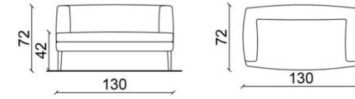

FOLIES COLLECTION

Armchair

Corner armchair dx/sx

Corner armchair dx/sx CHROME

Club armchair

Club armchair CHROME

Love seat

Sofa

Chaise Longue

Pouf