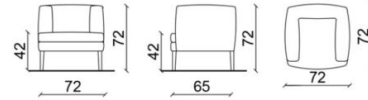

- disponibile in pelle
- telaio in legno massello
- diverse tinte di legno disponibili

FOLIES COLLECTION

Armchair

Corner armchair dx/sx

Corner armchair dx/sx CHROME

Club armchair

Club armchair CHROME

Love seat