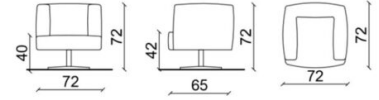

- disponibile in pelle
- telaio in legno massello
- diverse tinte di legno disponibili

FOLIES COLLECTION

Armchair

Corner armchair dx/sx

Corner armchair dx/sx CHROME

Club armchair

Club armchair CHROME

Love seat