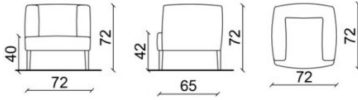

- disponibile in pelle
- telaio in legno massello
- diverse tinte di legno disponibili

FOLIES COLLECTION

Armchair

Corner armchair dx/sx

Corner armchair dx/sx CHROME

Club armchair

Club armchair CHROME

Love seat