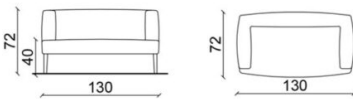

FOLIES COLLECTION

Armchair

Corner armchair dx/sx

Corner armchair dx/sx CHROME

Club armchair

Club armchair CHROME

Love seat

Sofa

Chaise Longue

Pouf