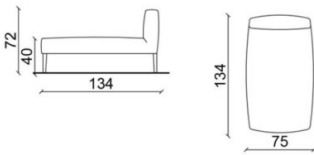

Chaise Longue