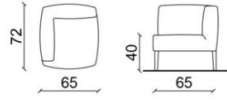

- disponibile in pelle
- telaio in legno massello
- diverse tinte di legno disponibili

FOLIES COLLECTION

Armchair

Corner armchair dx/sx

Corner armchair dx/sx CHROME

Club armchair

Club armchair CHROME

Love seat