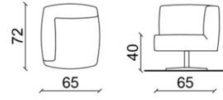

- disponibile in pelle
- telaio in legno massello
- poliuretani a densità diversificate
- disponibile su misura
- diverse tinte di legno disponibili

FOLIES COLLECTION

Armchair

Corner armchair dx/sx

Corner armchair dx/sx CHROME