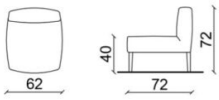

FOLIES COLLECTION

Armchair