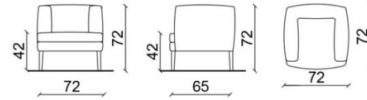

Club armchair