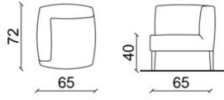

Corner armchair dx/sx