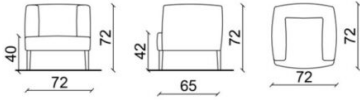

Club armchair