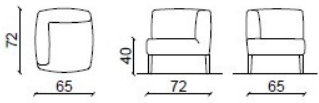

- disponibile in pelle
- telaio in legno massello
- poliuretani a densità diversificate
- disponibile su misura
- diverse tinte di legno disponibili

Armchair

Pouf

Chaise Longue

Armchair with 1 arm left

Armchair with 1 arm left, chrome base

Chaise longue with 1 arm dx/sx

Armchair with 1 arm right

Armchair with 1 arm right, chrome base

Wide armchair

Armchair with 2 arms

Armchair with 2 arms, chrome base

Sofa 130cm