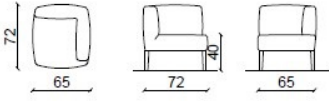

- disponibile in pelle
- telaio in legno massello
- poliuretani a densità diversificate
- disponibile su misura
- diverse tinte di legno disponibili

Armchair

Pouf

Chaise Longue

Armchair with 1 arm left

Armchair with 1 arm left, chrome base

Chaise longue with 1 arm dx/sx

Armchair with 1 arm right

Armchair with 1 arm right, chrome base

Wide armchair

Armchair with 2 arms

Armchair with 2 arms, chrome base

Sofa 130cm