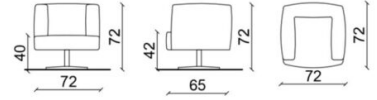

Club armchair CHROME